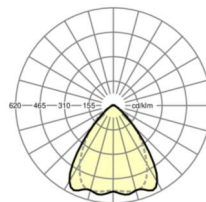

Механика

цвет корпуса	белый стандартный для электротехники RAL 9016
размеры (LxWxH/DxH)	1531mm x 55mm x 37mm
вес (нетто)	1.65kg
Вид монтажа	сборка трековых систем, световая структура

DEEP-LINK

<https://www.regiolum.de/ru/article/19530004100>

Ссылка	LED 8000lm 830
ηLB	100 %
Φ ↓/↑	98 % / 2 %
UGR поп./вдоль	20.4 / 21.0

размеры

L	1531 mm	Длина
B	55 mm	Ширина
H	37 mm	Высота
